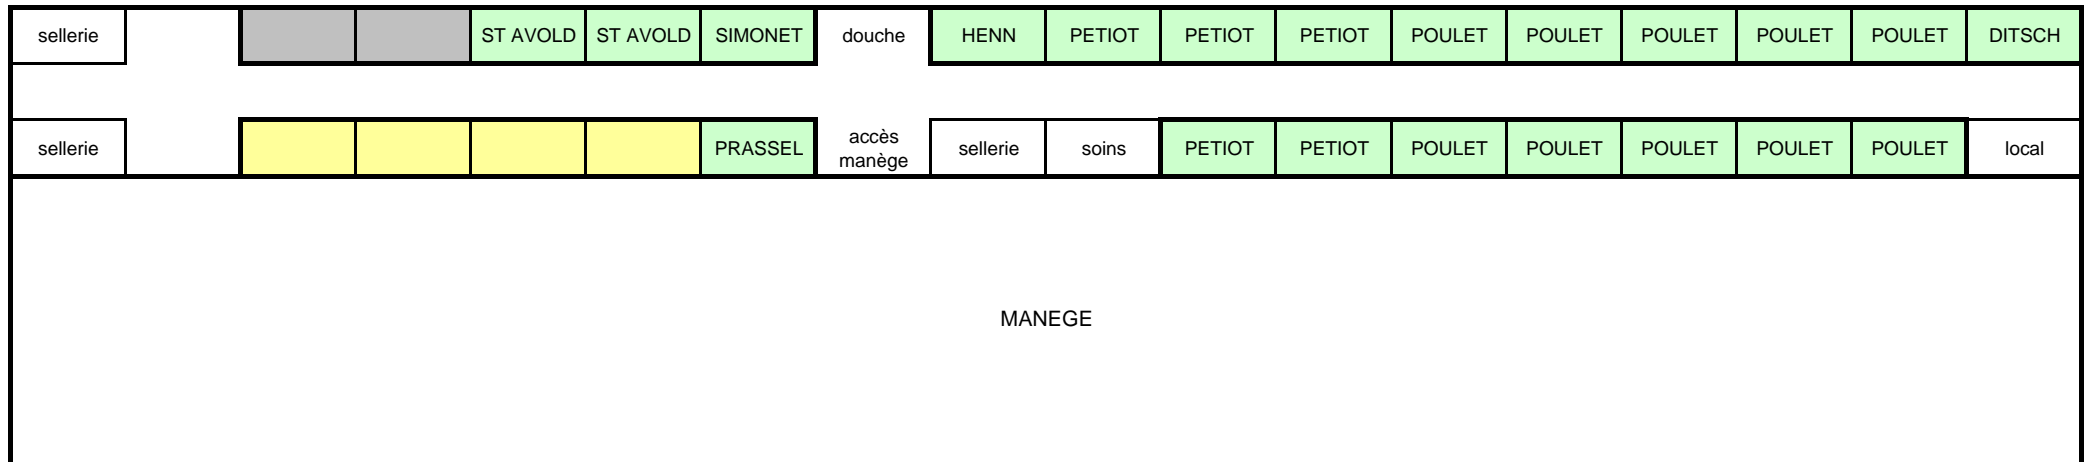

**CHAMPIONNATS DE LORRAINE CLUB PONEY du 2 au 5 JUIN 2011  
ROSIERES AUX SALINES**

**PLAN DES BOXES EN DUR - MANEGE**

**PLAN DES BOXES EN DUR - ADECLOR**